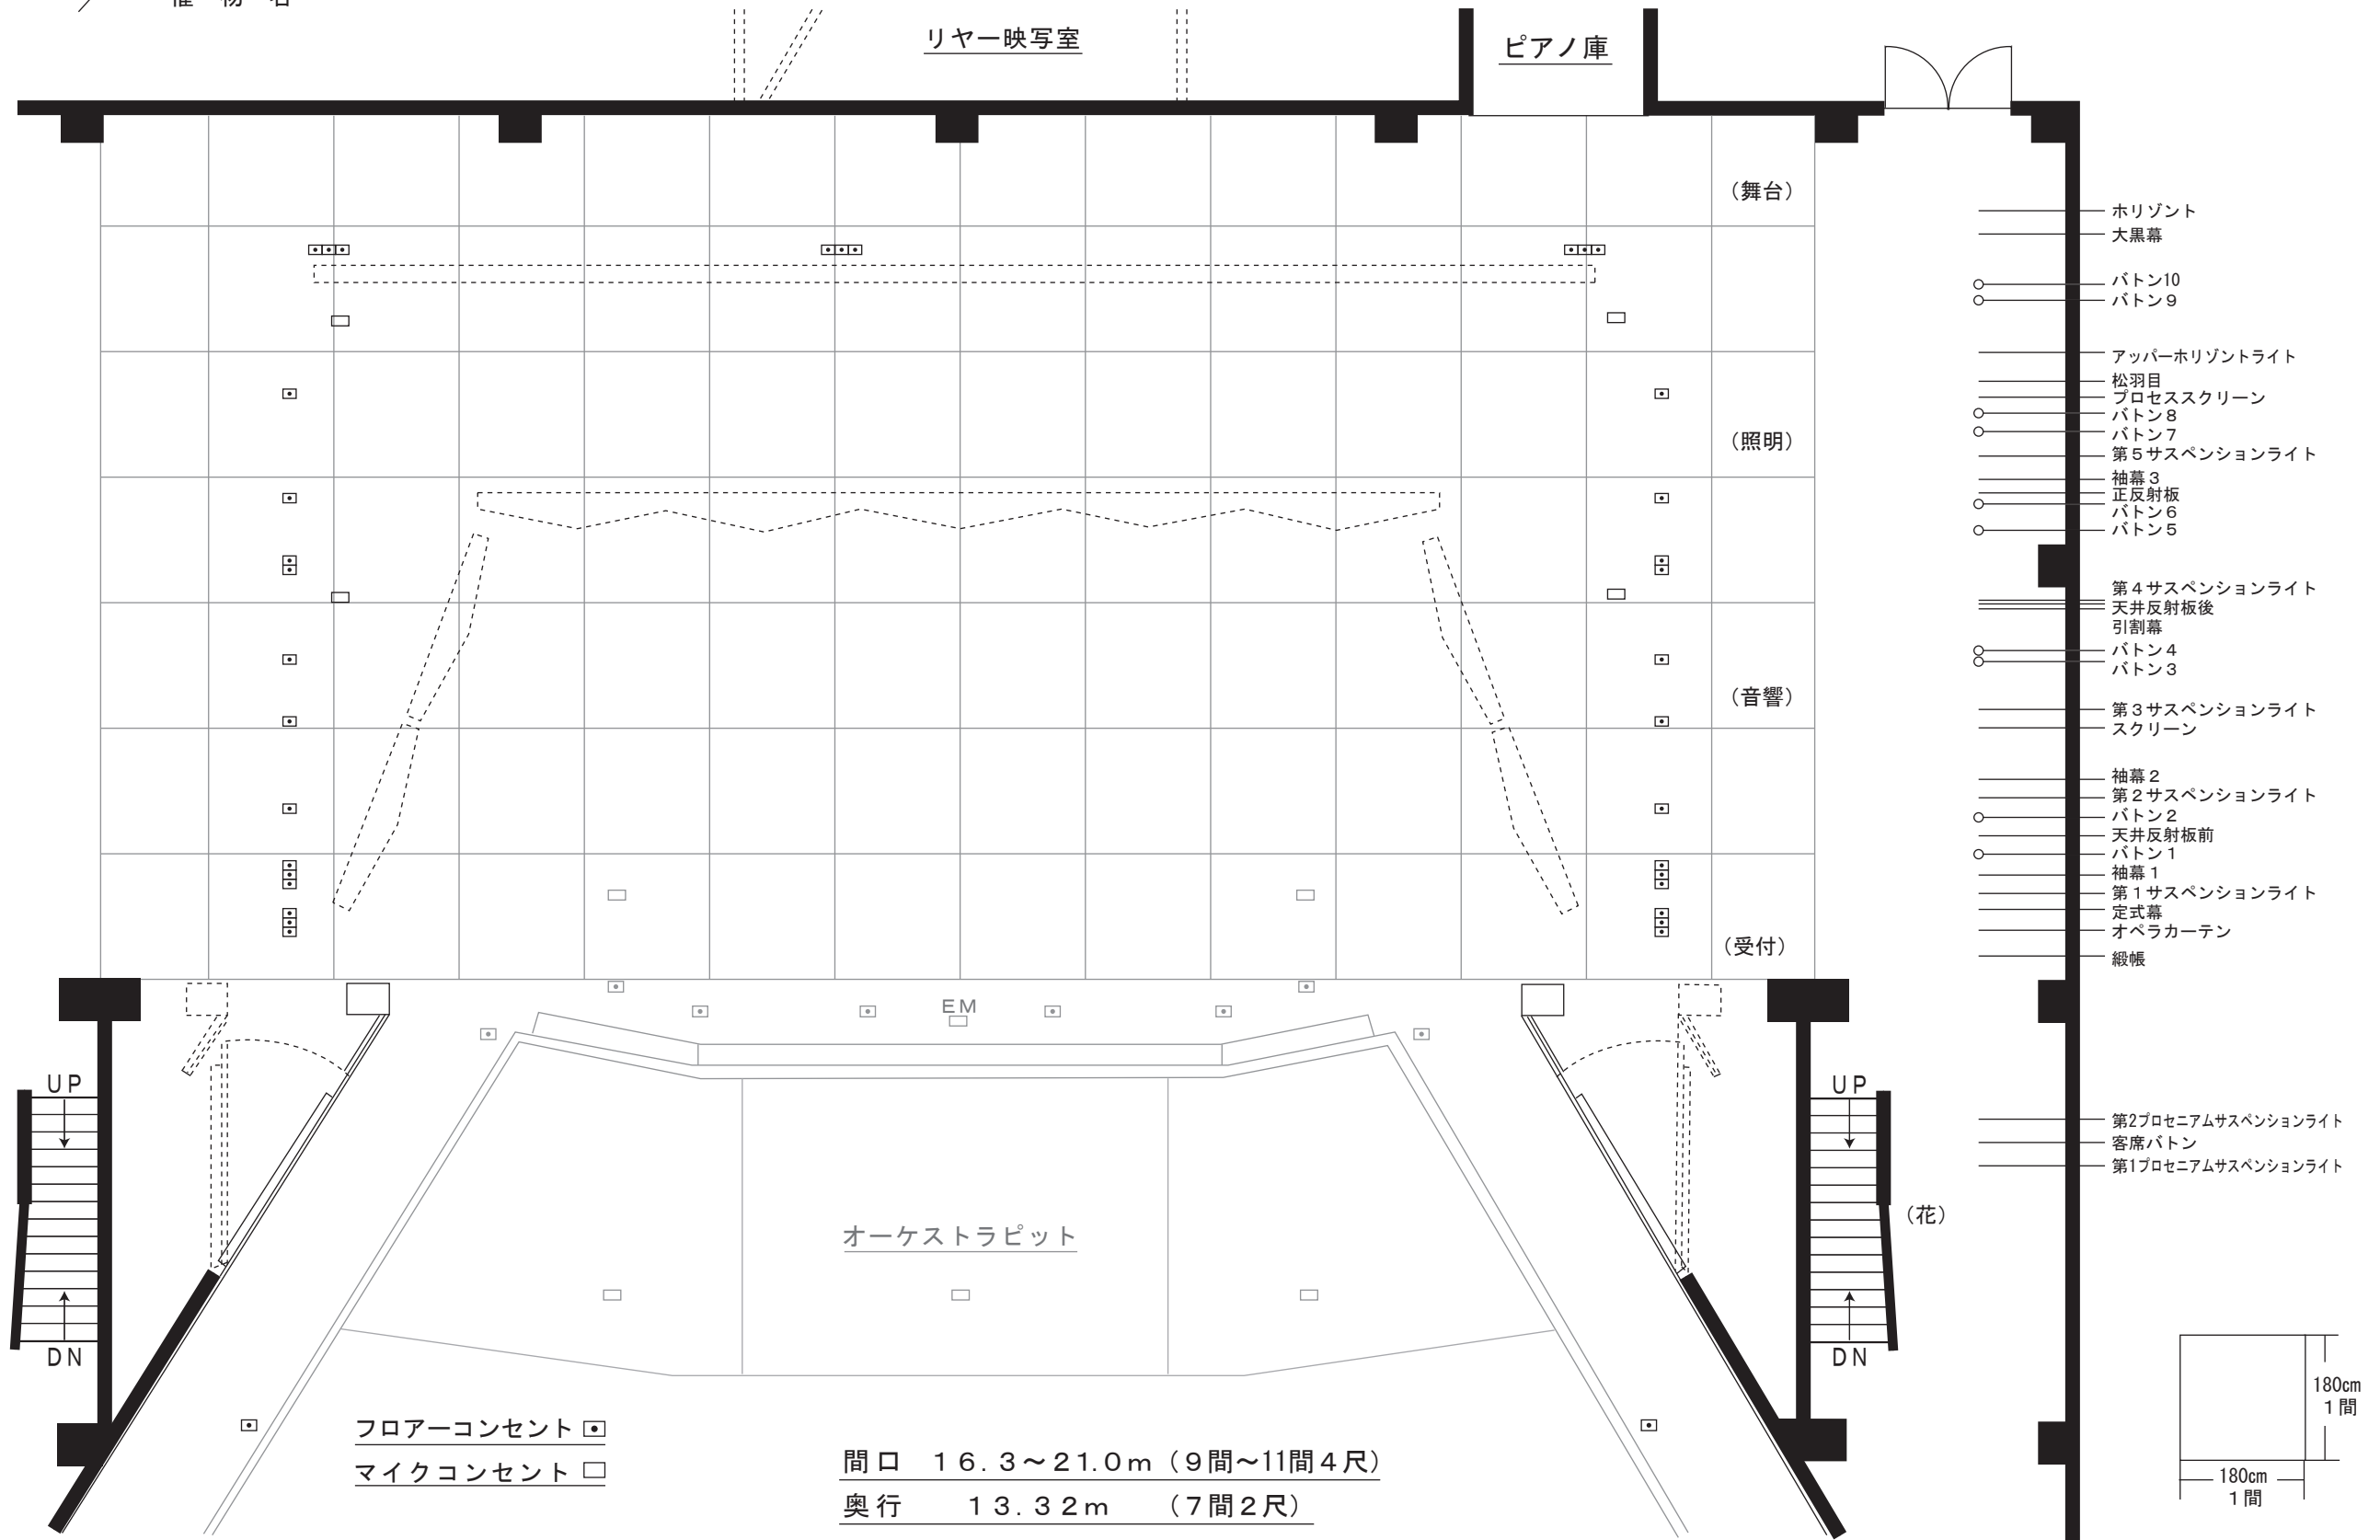

大ホール舞台平面図 1/100

楽屋 1. 2. 3. 4. 5

池田市民文化会館

催物名

リヤー映写室

ピアノ庫

(舞台)

(照明)

(音響)

(受付)

- ホリゾン
- 大黒幕
- バトン10
- バトン9
- アッパーホリゾンライト
- 松羽目
- プロセスクリン
- バトン8
- バトン7
- 第5サスペンションライト
- 袖幕3
- 正反射板
- バトン6
- バトン5
- 第4サスペンションライト
- 天井反射板後
- 引割幕
- バトン4
- バトン3
- 第3サスペンションライト
- スクリン
- 袖幕2
- 第2サスペンションライト
- バトン2
- 天井反射板前
- バトン1
- 袖幕1
- 第1サスペンションライト
- 定式幕
- オペラカーテン
- 緞帳
- 第2プロセニウムサスペンションライト
- 客席バトン
- 第1プロセニウムサスペンションライト

(花)

フローコンセント □
マイクコンセント □

間口 16.3~21.0m (9間~11間4尺)
奥行 13.32m (7間2尺)