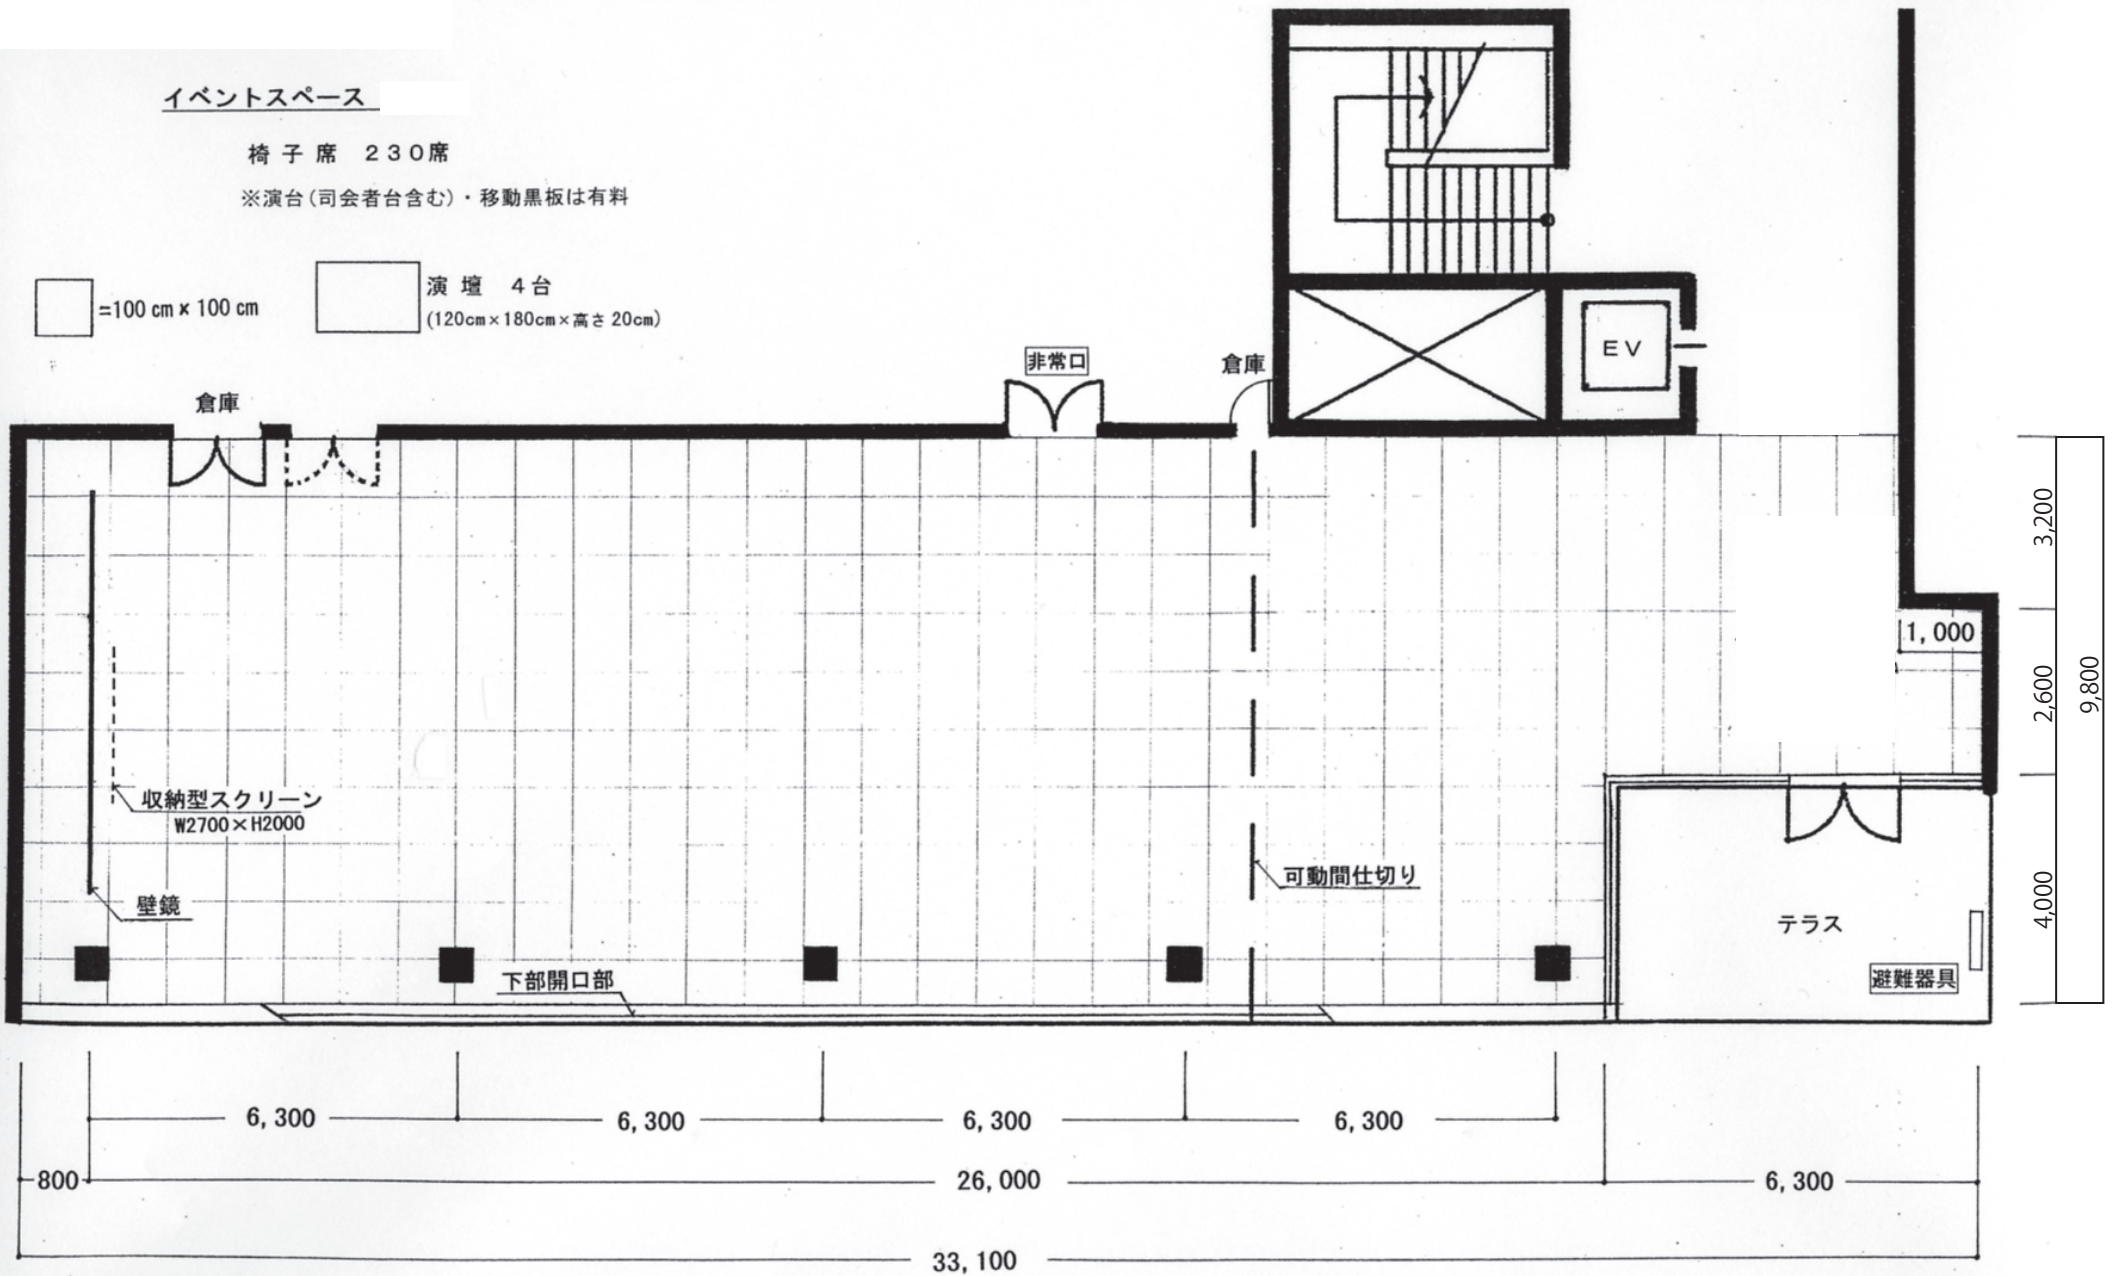

イベントスペース

椅子席 230席

※演台(司会者台含む)・移動黒板は有料

□ =100 cm × 100 cm

□ 演壇 4台
(120cm × 180cm × 高さ 20cm)

(単位mm)