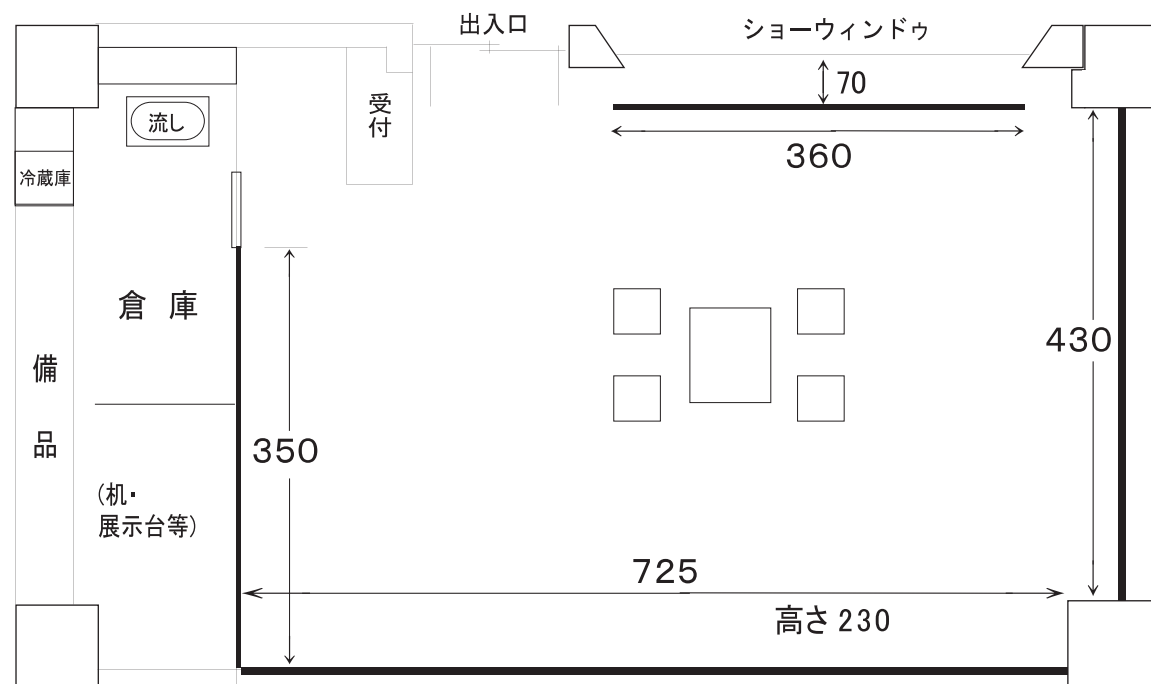

# 市立ギャラリーいけだ 平面図

45平方メートル

(単位cm)

(2023.10.)